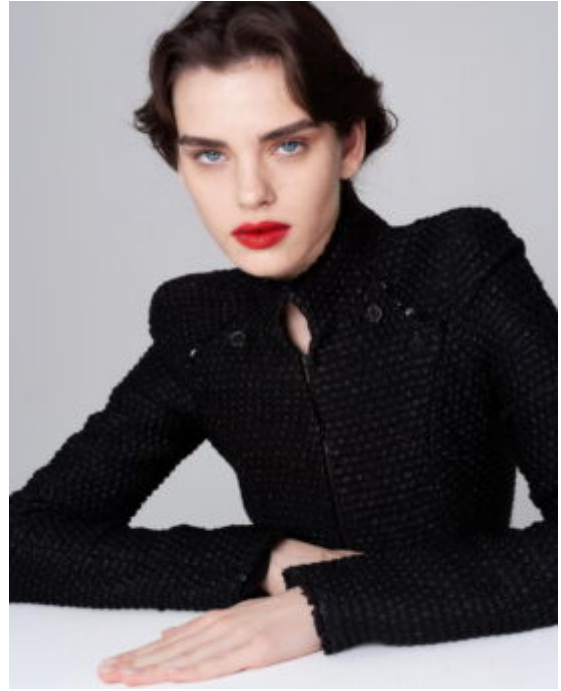

TRUE MODELS

Viktorija K

175 | 82 / 60.5 / 89 / 40 | Brown / Blue